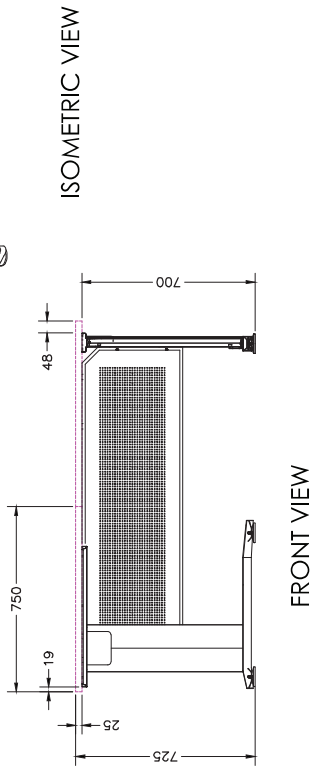

C-SPACE DOUBLE INLINE DESKING

2 PERSON DOUBLE SIDED

Size	Scalloped
1200 x 750	CS-IND32-2
1500 x 750	CS-IND157-2
1800 x 750	CS-IND182-2

4 PERSON DOUBLE SIDED

Size	Scalloped
1200 x 750	CS-IND32-4
1500 x 750	CS-IND157-4
1800 x 750	CS-IND182-4

C-SPACE LEG

Size	Code
570W x 700H	CS-L750

ADJUSTABLE CABLE MANAGEMENT BEAM

Size	Code
1200 - 1800	CS-BD218

TOP VIEW

FRONT VIEW

C-SPACE LEG

Size	Code
570W X 700H	CS-L750

WORKSTATION CORNER LEG

Size	Code
700H	CS-CLM

MODESTY PANEL

Size	Code
940 X 600	CS-MOD12
1240 X 400	CS-MOD15
1540 X 400	CS-MOD18

FRAME

BLACK

WHITE

SCREEN PARTITIONS

BEECH/
WHITE

IRONSTONE/
WHITE

HINGED DOOR CREDENZA

Size	Code
900L x 600D x 900H	HINGCU19
1200L x 600D x 900H	HINGCU12
1500L x 600D x 900H	HINGCU15
1800L x 600D x 900H	HINGCU18

WHITE

IRONSTONE

SLIM MOBILE PEDESTAL