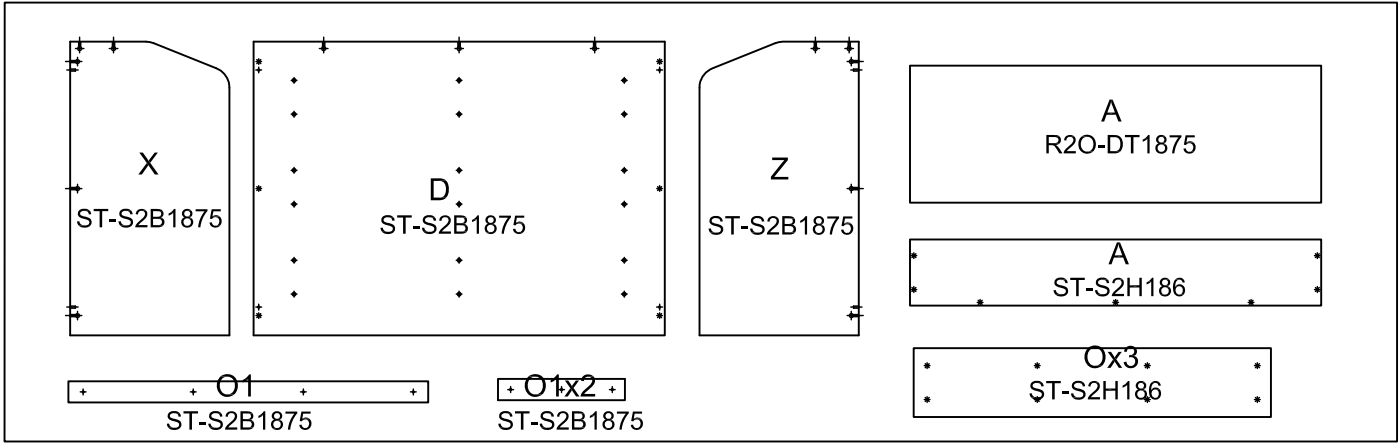

1

2

Office FURNITURE
Brisbane

ASSEMBLY INSTRUCTIONS
STRATA Reception Desk
1800 x 750
ST-S2187

<p>pin 6x35</p>  <p>①</p> <p>13PCS</p>	<p>Dowel 8x30</p>  <p>②</p> <p>11PCS</p>	<p>Cam Cover</p>  <p>③</p> <p>31PCS</p>	<p>Aluminum Post</p>  <p>④</p> <p>7PCS</p>	<p>SCREW 6x20</p>  <p>⑤</p> <p>7PCS</p>	<p>SCREW 4x35</p>  <p>⑥</p> <p>8PCS</p>
<p>Decoration post 6x35</p>  <p>⑦</p> <p>18PCS</p>	<p>Spanner</p>  <p>⑧</p> <p>1PCS</p>	<p>Bracket</p>  <p>⑨</p> <p>7PCS</p>	<p>Screw 4x16</p>  <p>⑩</p> <p>28PCS</p>		