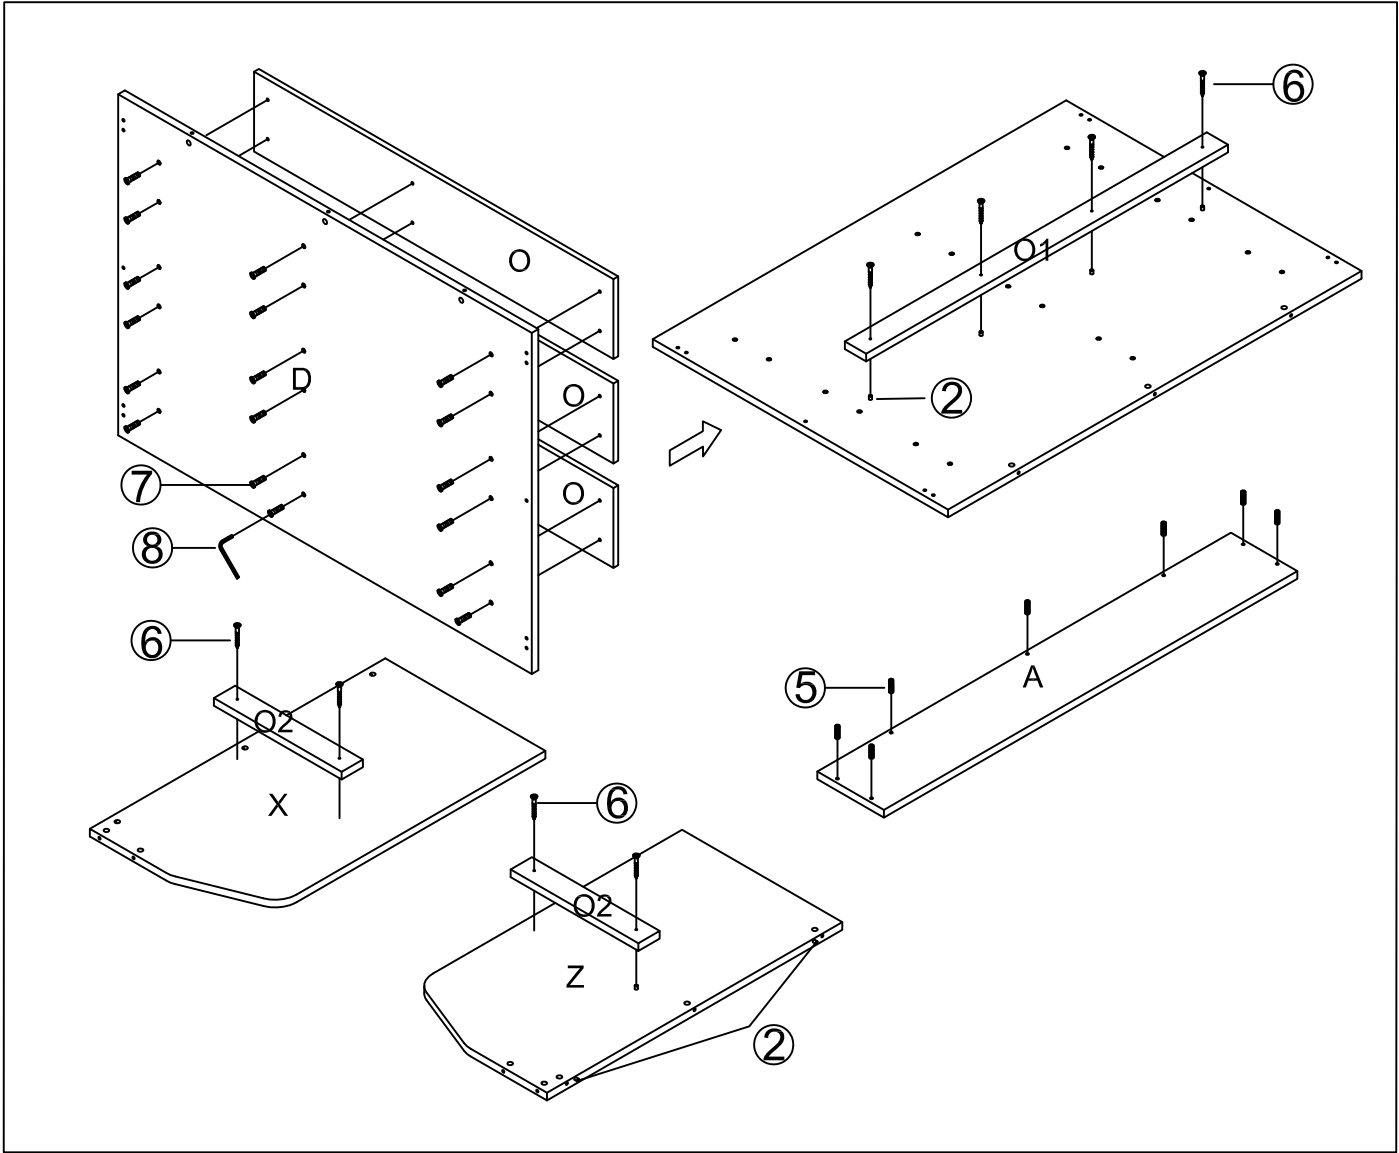

1

2

Office FURNITURE
Brisbane

ASSEMBLY INSTRUCTIONS
STRATA Reception Desk
1800 x 750
ST-S2187

<p>pin 6x35</p>  <p>①</p> <p>13PCS</p>	<p>Dowel 8x30</p>  <p>②</p> <p>11PCS</p>	<p>Cam Cover</p>  <p>③</p> <p>31PCS</p>	<p>Aluminum Post</p>  <p>④</p> <p>7PCS</p>	<p>SCREW 6x20</p>  <p>⑤</p> <p>7PCS</p>	<p>SCREW 4x35</p>  <p>⑥</p> <p>8PCS</p>
<p>Decoration post 6x35</p>  <p>⑦</p> <p>18PCS</p>	<p>Spanner</p>  <p>⑧</p> <p>1PCS</p>	<p>Bracket</p>  <p>⑨</p> <p>7PCS</p>	<p>Screw 4x16</p>  <p>⑩</p> <p>28PCS</p>		