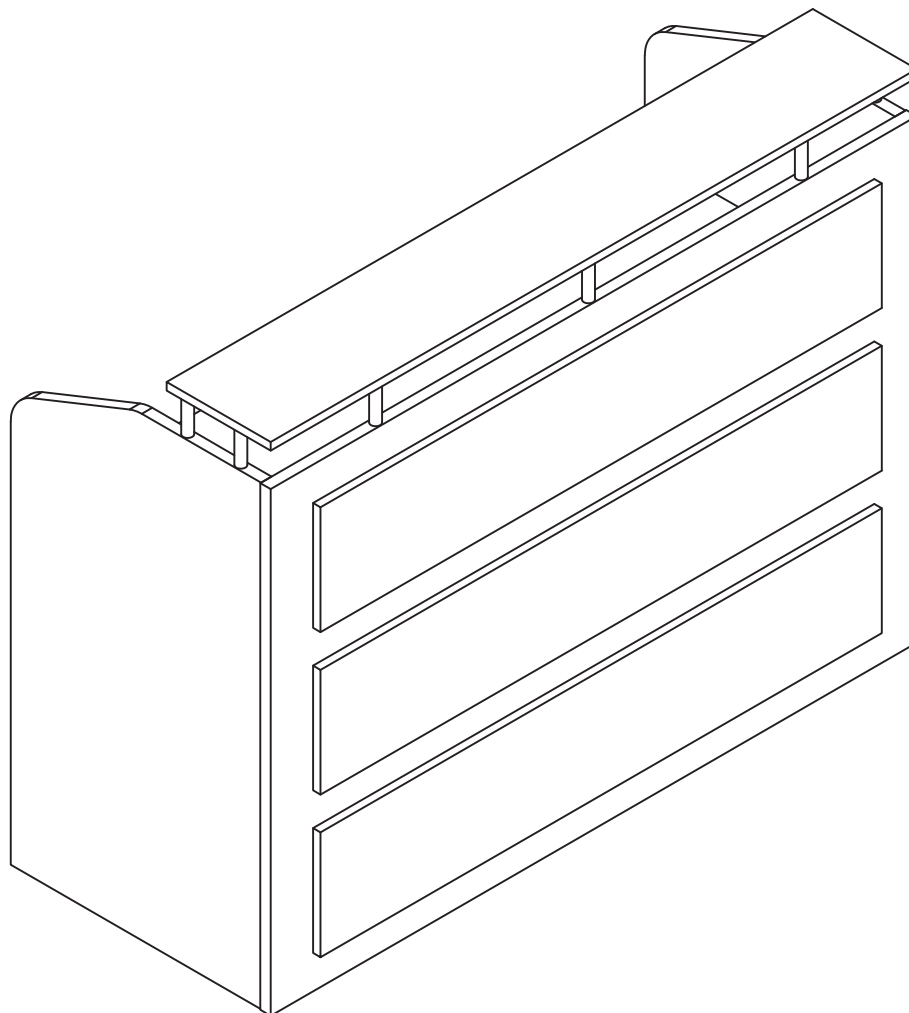

1

2

Office FURNITURE
Brisbane

ASSEMBLY INSTRUCTIONS
STRATA Reception Desk
1800 x 750
ST-S2187

<p>pin 6x35</p>  <p>①</p> <p>13PCS</p>	<p>Dowel 8x30</p>  <p>②</p> <p>11PCS</p>	<p>Cam Cover</p>  <p>③</p> <p>31PCS</p>	<p>Aluminum Post</p>  <p>④</p> <p>7PCS</p>	<p>SCREW 6x20</p>  <p>⑤</p> <p>7PCS</p>	<p>SCREW 4x35</p>  <p>⑥</p> <p>8PCS</p>
<p>Decoration post 6x35</p>  <p>⑦</p> <p>18PCS</p>	<p>Spanner</p>  <p>⑧</p> <p>1PCS</p>	<p>Bracket</p>  <p>⑨</p> <p>7PCS</p>	<p>Screw 4x16</p>  <p>⑩</p> <p>28PCS</p>		