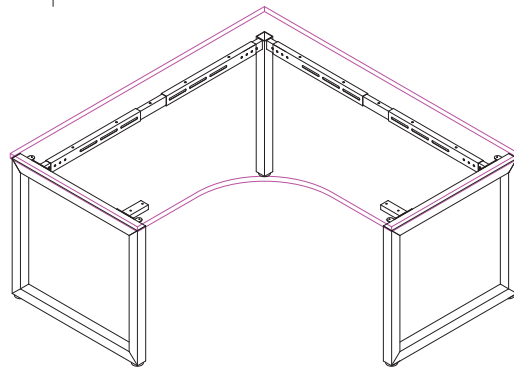

ISOMETRIC VIEW