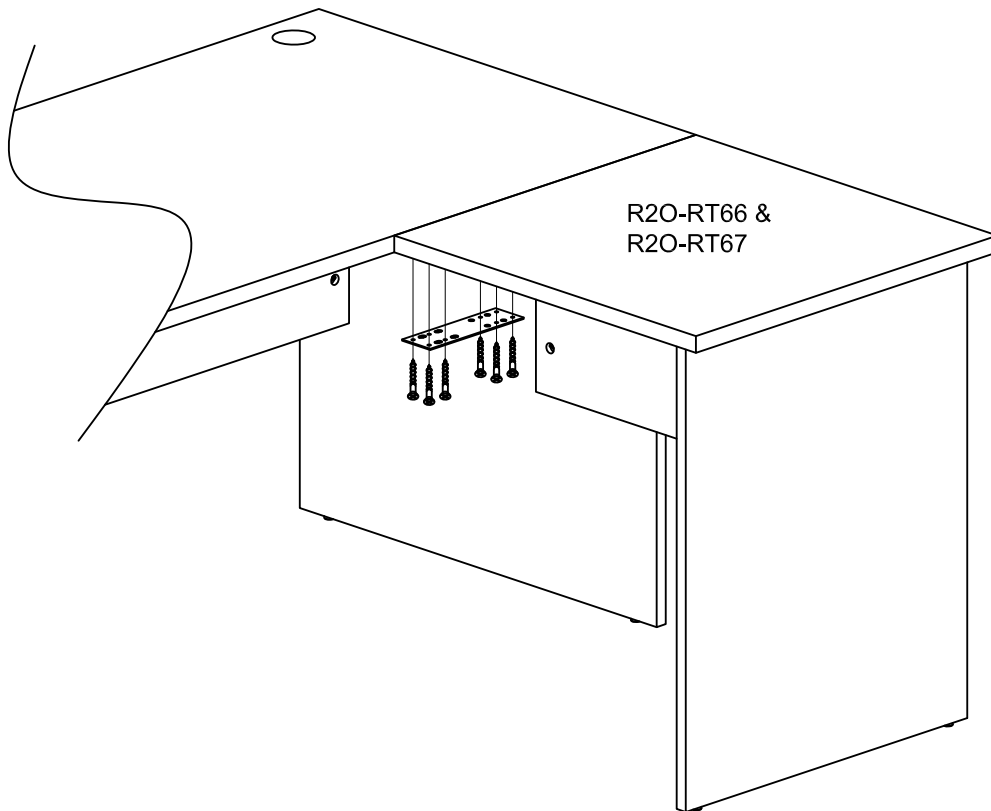

READY2GO

**ASSEMBLY INSTRUCTIONS**  
**Drawer Box 3P**  
**R20-DRW3**

<p>Screw 4×40</p>  <p>① 4PCS</p>	<p>Fix Bolt M6×32</p>  <p>② 4PCS</p>	<p>Spanner</p>  <p>③ 1PCS</p>
---	---	---

**1**

**2**

**2**

**3**