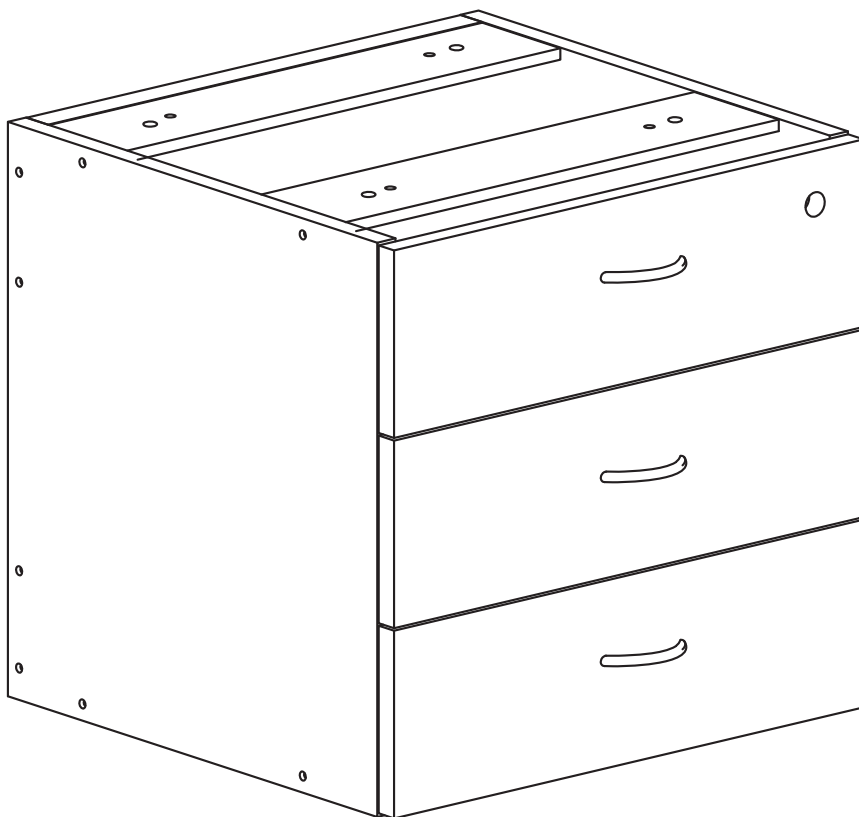

READY2GO

**ASSEMBLY INSTRUCTIONS**  
**Drawer Box 3P**  
**R20-DRW3**

<p>Screw 4×40</p>  <p>① 4PCS</p>	<p>Fix Bolt M6×32</p>  <p>② 4PCS</p>	<p>Spanner</p>  <p>③ 1PCS</p>
---	---	---

**1**

**2**

**2**

**3**