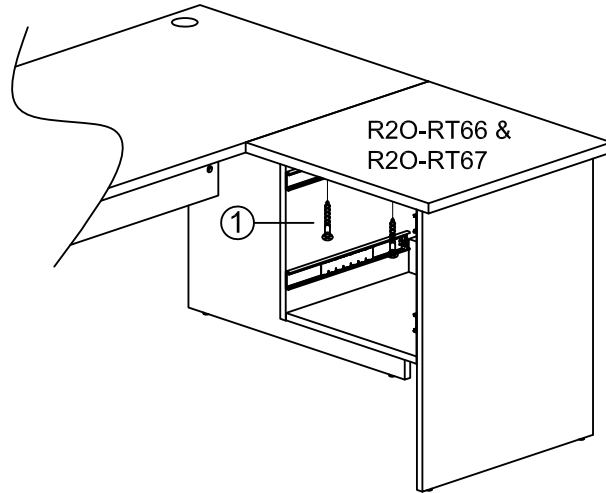

READY2GO

**ASSEMBLY INSTRUCTIONS**  
**Drawer Box 3P**  
**R20-DRW3**

<p>Screw 4×40</p>  <p>① 4PCS</p>	<p>Fix Bolt M6×32</p>  <p>② 4PCS</p>	<p>Spanner</p>  <p>③ 1PCS</p>
---	---	---

**1**

**2**

**2**

**3**