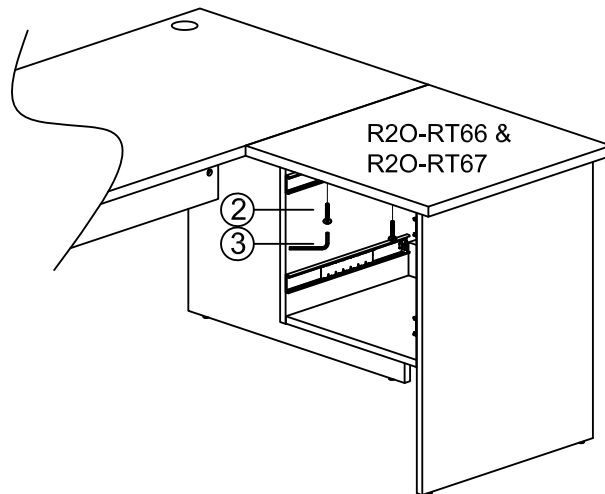

READY2GO

**ASSEMBLY INSTRUCTIONS**  
**Drawer Box 3P**  
**R20-DRW3**

<p>Screw 4×40</p>  <p>① 4PCS</p>	<p>Fix Bolt M6×32</p>  <p>② 4PCS</p>	<p>Spanner</p>  <p>③ 1PCS</p>
---	---	---

**1**

**2**

**2**

**3**