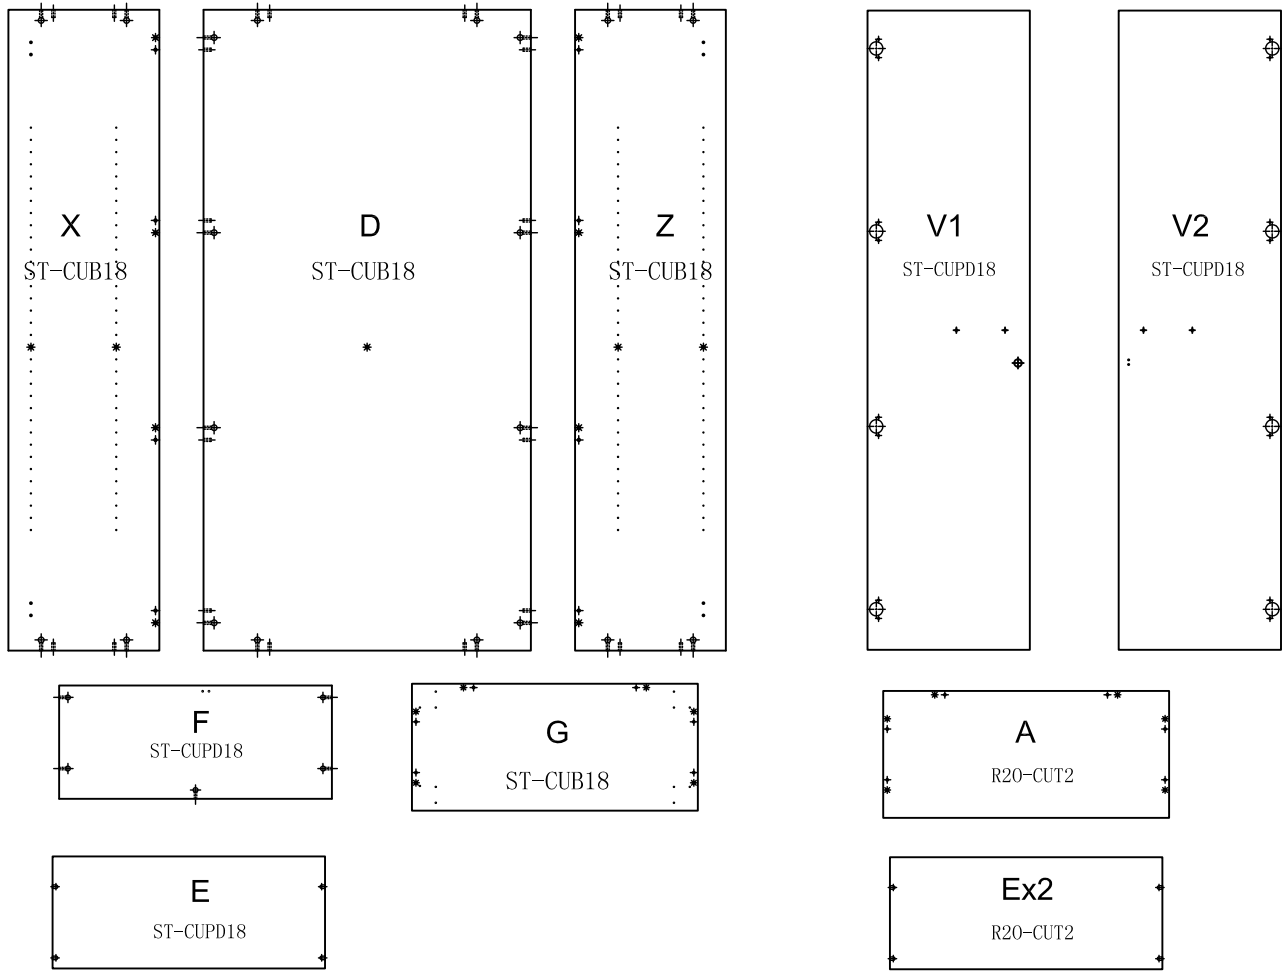

READY2GO

ASSEMBLY INSTRUCTIONS  
ST-CU18, ST-HC18 & ST-BC18

OPTION 1  
ST-CU18

OPTION 2  
ST-HC18

OPTION 3  
ST-BC18

# OPTION 1

<p>pin 6×35</p>  <p>①</p> <p>25PCS</p>	<p>Dowel 8×30</p>  <p>②</p> <p>20PCS</p>	<p>Bolt Minifix</p>  <p>③</p> <p>12PCS</p>	<p>Cam Cover</p>  <p>④</p> <p>25PCS</p>	<p>Screw 4×22</p>  <p>⑤</p> <p>4PCS</p>
<p>Handle</p>  <p>⑥</p> <p>2PCS</p>	<p>Hinge&amp;Mount Plate</p>  <p>⑦</p> <p>8PCS</p>	<p>Screw 4×16</p>  <p>⑧</p> <p>50PCS</p>	<p>Inflation colloidal particle</p>  <p>⑨</p> <p>8PCS</p>	<p>Metal Leg</p>  <p>⑩</p> <p>4PCS</p>
<p>Lock</p>  <p>⑪</p> <p>1PCS</p>	<p>Lock Catch-1</p>  <p>⑫</p> <p>1PCS</p>	<p>Lock Catch</p>  <p>⑬</p> <p>1PCS</p>		

2

3

4

5

1

2

3

4

5