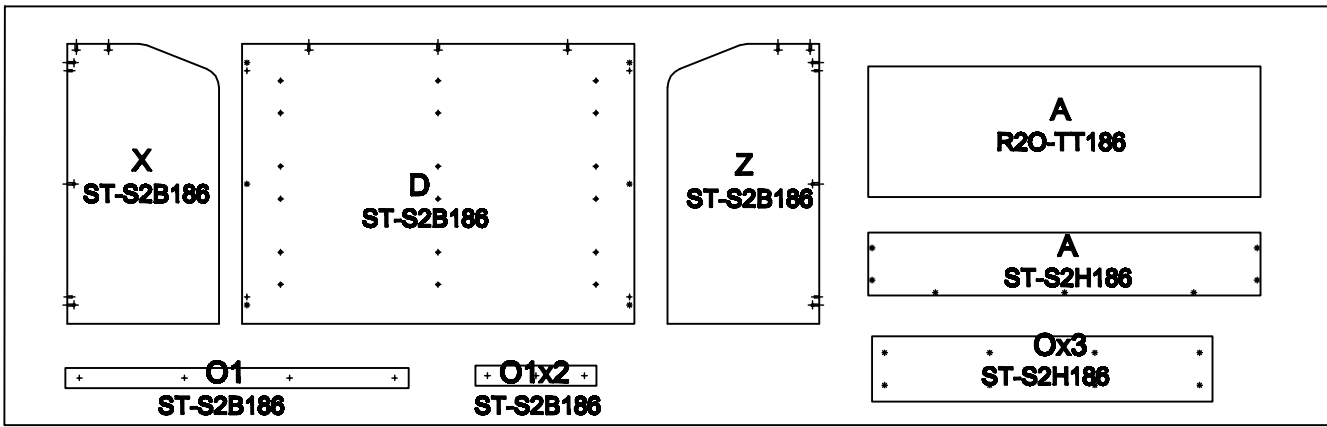

1

2

READY2GO

**ASSEMBLY INSTRUCTIONS**  
**STRATA Reception Desk**  
**1800 x 600**  
**ST-S2186**

<b>pin</b>  <b>8x35</b> ① <b>13PCS</b>	<b>Dowel</b>  <b>8x30</b> ② <b>11PCS</b>	<b>Cam Cover</b>  ③ <b>31PCS</b>	<b>Aluminum Post</b>  ④ <b>7PCS</b>	<b>SCREW</b>  <b>6x20</b> ⑤ <b>7PCS</b>	<b>SCREW</b>  <b>4x35</b> ⑥ <b>8PCS</b>
<b>Decoration post</b>  <b>6x35</b> ⑦ <b>18PCS</b>	<b>Spanner</b>  ⑧ <b>1PCS</b>	<b>Bracket</b>  ⑨ <b>7PCS</b>	<b>Screw</b>  <b>4x16</b> ⑩ <b>28PCS</b>		