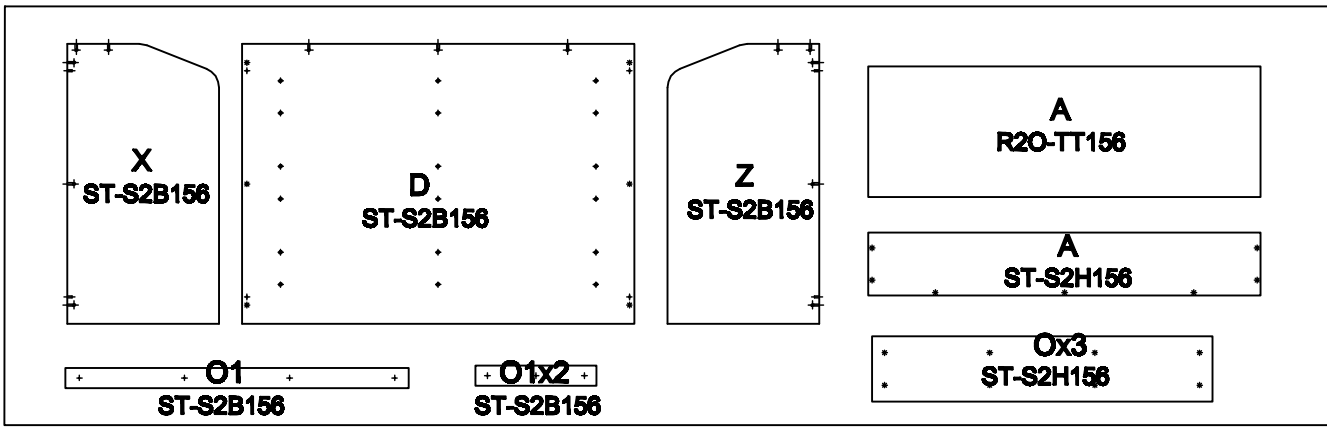

READY2GO

**ASSEMBLY INSTRUCTIONS**  
**STRATA Reception Desk**  
**1500 x 600**  
**ST-S2156**

<b>pin</b> 8x35  ① <b>13PCS</b>	<b>Dowel</b> 8x30  ② <b>11PCS</b>	<b>Cam Cover</b>  ③ <b>31PCS</b>	<b>Aluminum Post</b>  ④ <b>7PCS</b>	<b>SCREW</b> 6x20  ⑤ <b>7PCS</b>	<b>SCREW</b> 4x35  ⑥ <b>8PCS</b>
<b>Decoration post</b> 6x35  ⑦ <b>18PCS</b>	<b>Spanner</b>  ⑧ <b>1PCS</b>	<b>Bracket</b>  ⑨ <b>7PCS</b>	<b>Screw</b> 4x16  ⑩ <b>28PCS</b>		

1

2

4  
1

3

READY2GO

**ASSEMBLY INSTRUCTIONS**  
**STRATA Reception Desk**  
**1500 x 750**  
**ST-S2157**

<p>pin 6x35</p>  <p>①</p> <p>13PCS</p>	<p>Dowel 8x30</p>  <p>②</p> <p>11PCS</p>	<p>Cam Cover</p>  <p>③</p> <p>31PCS</p>	<p>Aluminum Post</p>  <p>④</p> <p>7PCS</p>	<p>SCREW 6x20</p>  <p>⑤</p> <p>7PCS</p>	<p>SCREW 4x35</p>  <p>⑥</p> <p>8PCS</p>
<p>Decoration post 6x35</p>  <p>⑦</p> <p>18PCS</p>	<p>Spanner</p>  <p>⑧</p> <p>1PCS</p>	<p>Bracket</p>  <p>⑨</p> <p>7PCS</p>	<p>Screw 4x16</p>  <p>⑩</p> <p>28PCS</p>		