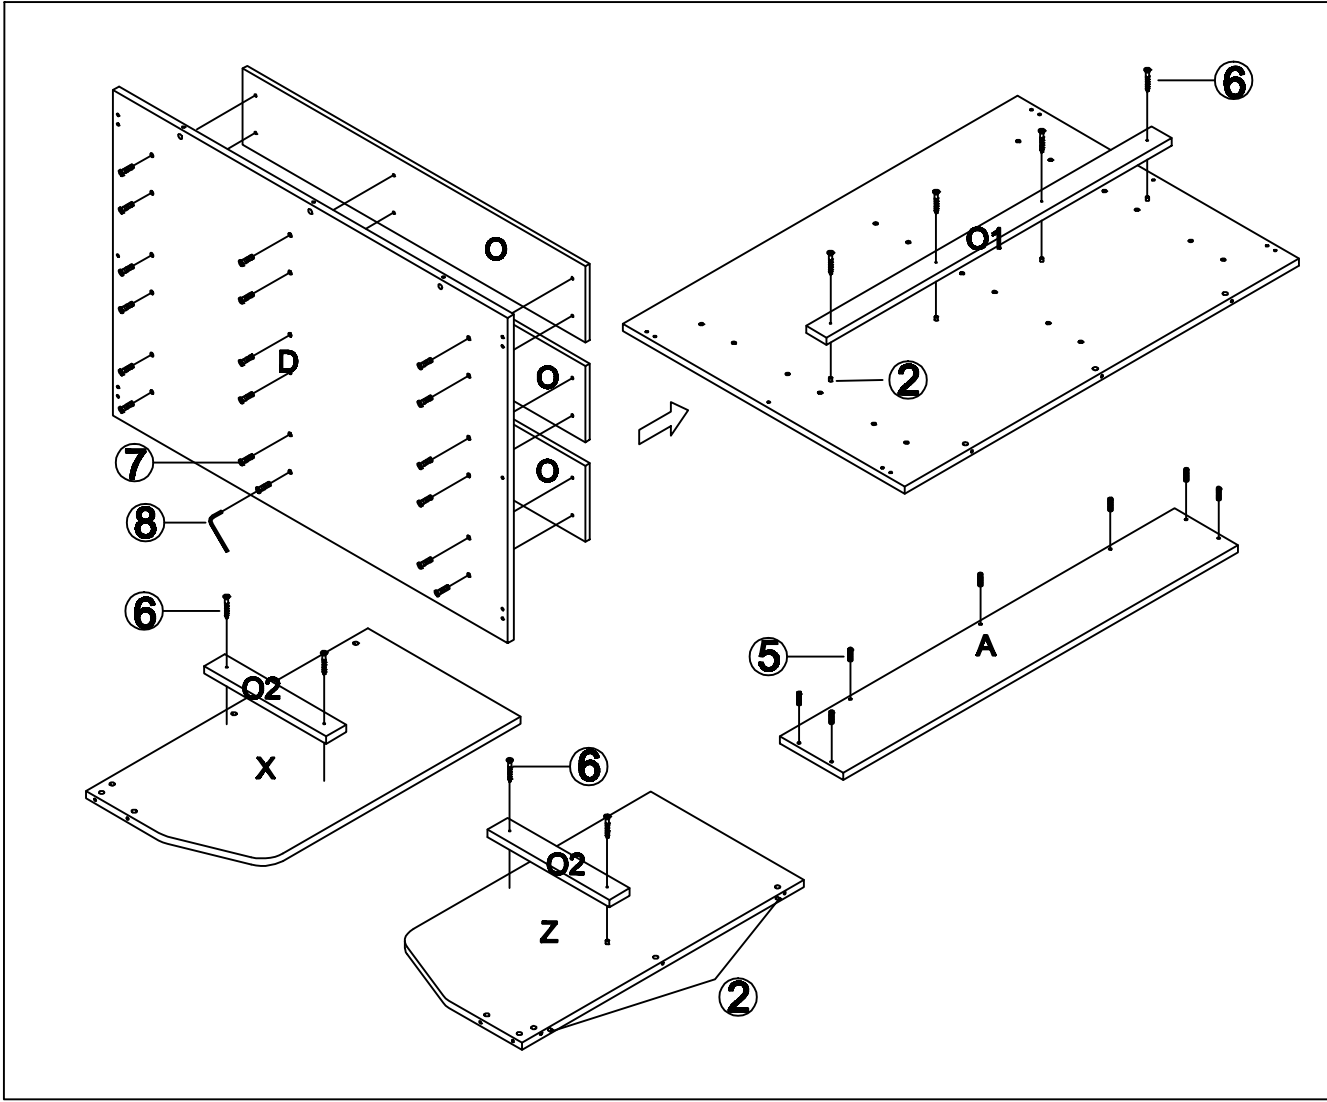

1

2

READY2GO

**ASSEMBLY INSTRUCTIONS**  
**STRATA Reception Desk**  
**1800 x 600**  
**ST-S2186**

<b>pin</b>  <b>8x35</b> ① <b>13PCS</b>	<b>Dowel</b>  <b>8x30</b> ② <b>11PCS</b>	<b>Cam Cover</b>  ③ <b>31PCS</b>	<b>Aluminum Post</b>  ④ <b>7PCS</b>	<b>SCREW</b>  <b>6x20</b> ⑤ <b>7PCS</b>	<b>SCREW</b>  <b>4x35</b> ⑥ <b>8PCS</b>
<b>Decoration post</b>  <b>6x35</b> ⑦ <b>18PCS</b>	<b>Spanner</b>  ⑧ <b>1PCS</b>	<b>Bracket</b>  ⑨ <b>7PCS</b>	<b>Screw</b>  <b>4x16</b> ⑩ <b>28PCS</b>		