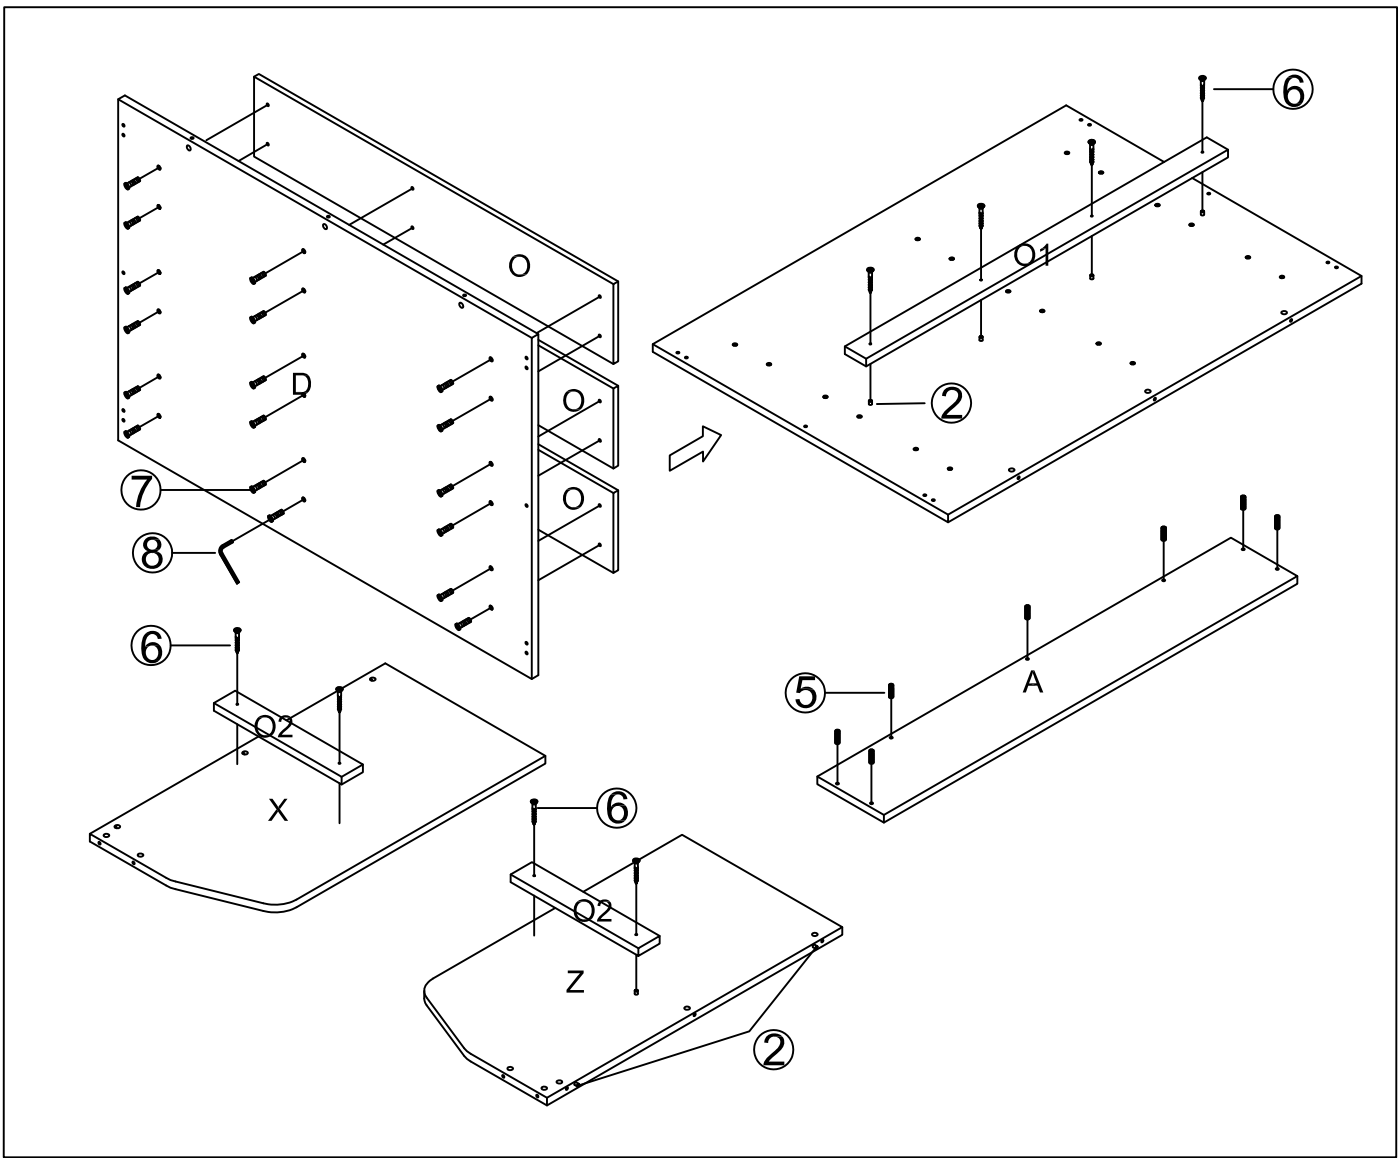

1

2

READY2GO

**ASSEMBLY INSTRUCTIONS**  
**STRATA Reception Desk**  
**1800 x 750**  
**ST-S2187**

<p>pin 6x35</p>  <p>①</p> <p>13PCS</p>	<p>Dowel 8x30</p>  <p>②</p> <p>11PCS</p>	<p>Cam Cover</p>  <p>③</p> <p>31PCS</p>	<p>Aluminum Post</p>  <p>④</p> <p>7PCS</p>	<p>SCREW 6x20</p>  <p>⑤</p> <p>7PCS</p>	<p>SCREW 4x35</p>  <p>⑥</p> <p>8PCS</p>
<p>Decoration post 6x35</p>  <p>⑦</p> <p>18PCS</p>	<p>Spanner</p>  <p>⑧</p> <p>1PCS</p>	<p>Bracket</p>  <p>⑨</p> <p>7PCS</p>	<p>Screw 4x16</p>  <p>⑩</p> <p>28PCS</p>		