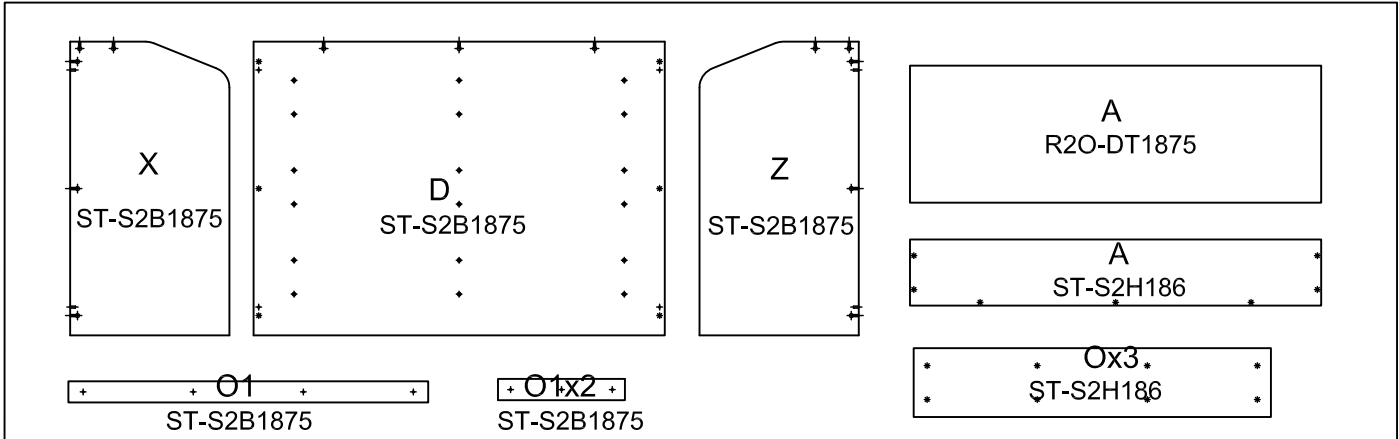

1

2

READY2GO

**ASSEMBLY INSTRUCTIONS**  
**STRATA Reception Desk**  
**1800 x 750**  
**ST-S2187**

<p>pin 6x35</p>  <p>①</p> <p>13PCS</p>	<p>Dowel 8x30</p>  <p>②</p> <p>11PCS</p>	<p>Cam Cover</p>  <p>③</p> <p>31PCS</p>	<p>Aluminum Post</p>  <p>④</p> <p>7PCS</p>	<p>SCREW 6x20</p>  <p>⑤</p> <p>7PCS</p>	<p>SCREW 4x35</p>  <p>⑥</p> <p>8PCS</p>
<p>Decoration post 6x35</p>  <p>⑦</p> <p>18PCS</p>	<p>Spanner</p>  <p>⑧</p> <p>1PCS</p>	<p>Bracket</p>  <p>⑨</p> <p>7PCS</p>	<p>Screw 4x16</p>  <p>⑩</p> <p>28PCS</p>		