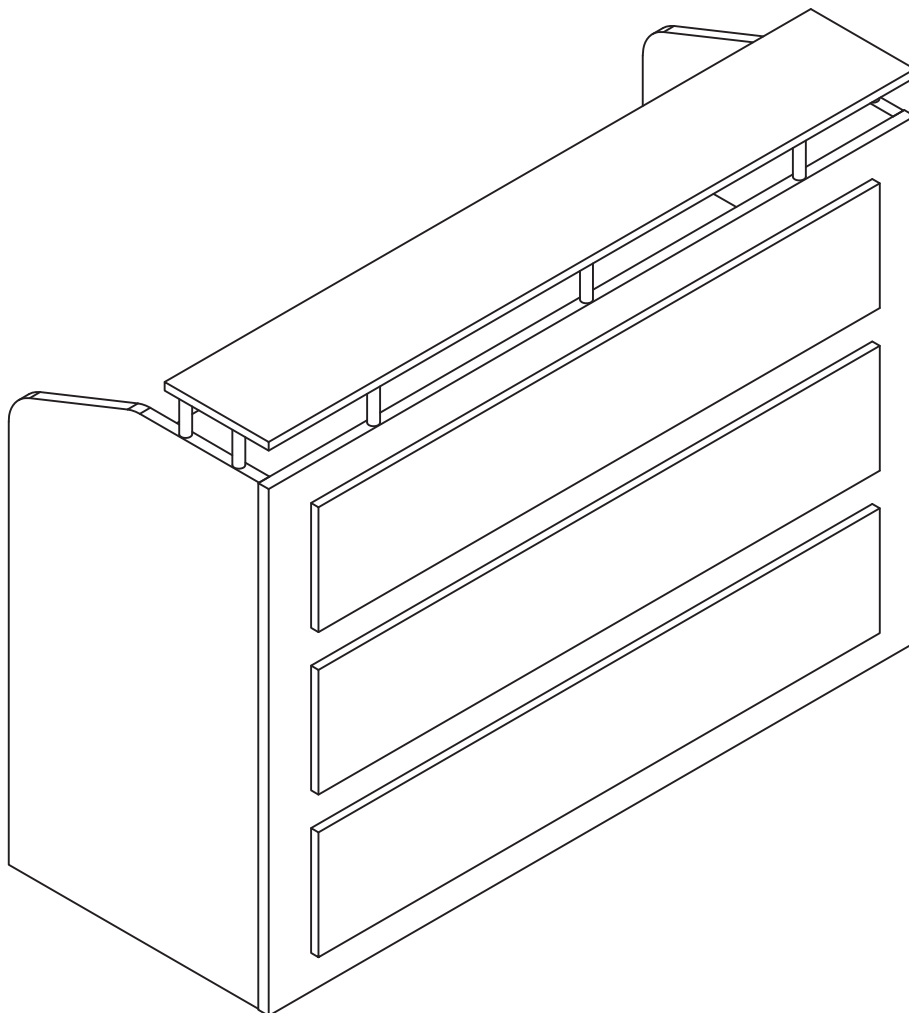

1

2

READY2GO

**ASSEMBLY INSTRUCTIONS**  
**STRATA Reception Desk**  
**1800 x 750**  
**ST-S2187**

<p>pin 6x35</p>  <p>①</p> <p>13PCS</p>	<p>Dowel 8x30</p>  <p>②</p> <p>11PCS</p>	<p>Cam Cover</p>  <p>③</p> <p>31PCS</p>	<p>Aluminum Post</p>  <p>④</p> <p>7PCS</p>	<p>SCREW 6x20</p>  <p>⑤</p> <p>7PCS</p>	<p>SCREW 4x35</p>  <p>⑥</p> <p>8PCS</p>
<p>Decoration post 6x35</p>  <p>⑦</p> <p>18PCS</p>	<p>Spanner</p>  <p>⑧</p> <p>1PCS</p>	<p>Bracket</p>  <p>⑨</p> <p>7PCS</p>	<p>Screw 4x16</p>  <p>⑩</p> <p>28PCS</p>		