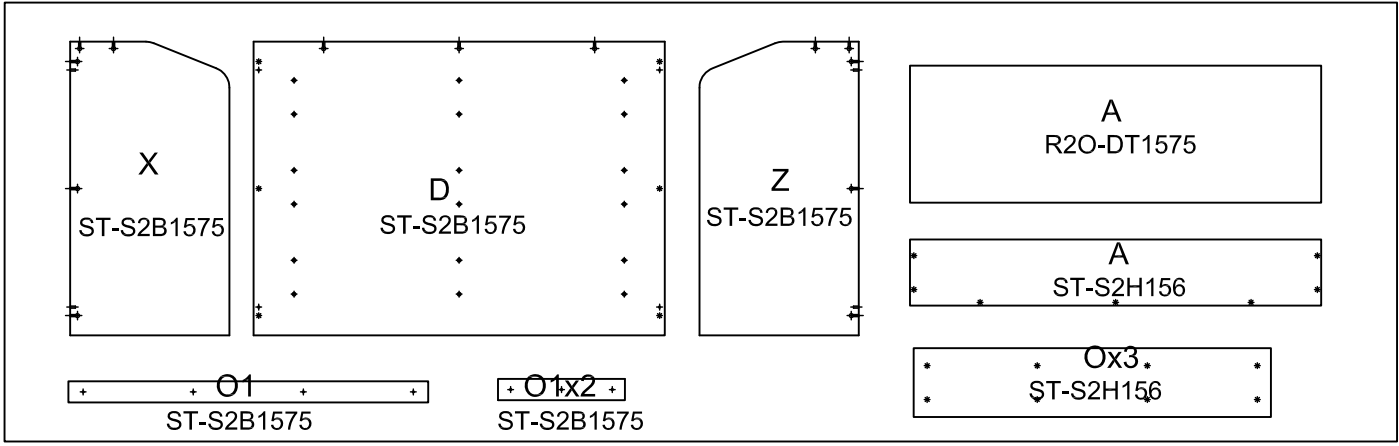

READY2GO

**ASSEMBLY INSTRUCTIONS**  
**STRATA Reception Desk**  
**1500 x 600**  
**ST-S2156**

<b>pin</b> 8x35  ① <b>13PCS</b>	<b>Dowel</b> 8x30  ② <b>11PCS</b>	<b>Cam Cover</b>  ③ <b>31PCS</b>	<b>Aluminum Post</b>  ④ <b>7PCS</b>	<b>SCREW</b> 6x20  ⑤ <b>7PCS</b>	<b>SCREW</b> 4x35  ⑥ <b>8PCS</b>
<b>Decoration post</b> 6x35  ⑦ <b>18PCS</b>	<b>Spanner</b>  ⑧ <b>1PCS</b>	<b>Bracket</b>  ⑨ <b>7PCS</b>	<b>Screw</b> 4x16  ⑩ <b>28PCS</b>		

1

2

4  
1

3

READY2GO

**ASSEMBLY INSTRUCTIONS**  
**STRATA Reception Desk**  
**1500 x 750**  
**ST-S2157**

<p>pin 6x35</p>  <p>①</p> <p>13PCS</p>	<p>Dowel 8x30</p>  <p>②</p> <p>11PCS</p>	<p>Cam Cover</p>  <p>③</p> <p>31PCS</p>	<p>Aluminum Post</p>  <p>④</p> <p>7PCS</p>	<p>SCREW 6x20</p>  <p>⑤</p> <p>7PCS</p>	<p>SCREW 4x35</p>  <p>⑥</p> <p>8PCS</p>
<p>Decoration post 6x35</p>  <p>⑦</p> <p>18PCS</p>	<p>Spanner</p>  <p>⑧</p> <p>1PCS</p>	<p>Bracket</p>  <p>⑨</p> <p>7PCS</p>	<p>Screw 4x16</p>  <p>⑩</p> <p>28PCS</p>		