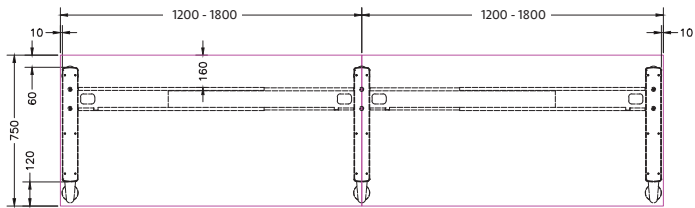

INLINE DESKING TECHNICAL DRAWING

FRAME COMPONENTS

TOP VIEW

C-SPACE LEG

ADJUSTABLE CABLE MANAGEMENT BEAM

Size	Code
570W x 700H	CS-L750

Size	Code
1200 - 1800	CS-B1218

FRAME

BLACK WHITE